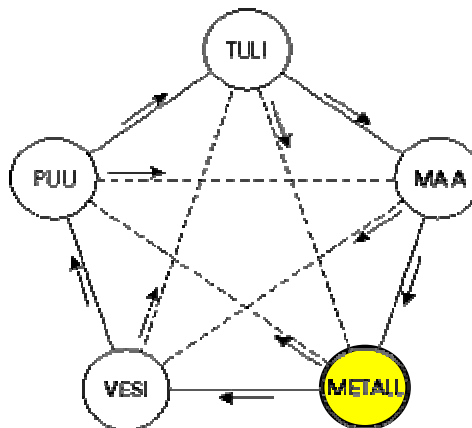

HIINA KALENDRI KOSMILINE KOOD

MINA

Peamised andmed

Sünnikuupäev (A.D.): 04.august 1961
Sugu: mees
Hiina kalendri järgi arvutades:
Sünnikuupäev: 23.9.4659
Element: metall
Polaarsus: yin
Looma-aasta: härg
Kosmiline kood: 398

Kosmiline kood

Kosmiline kood näitab ära inimesele sünniga kaasa antud iseloomujooned. Sünnihetke erinevate enregiate rütmid ja kindel kombinatsioon ongi väljendatud kolmekohalise kosmilise koodina. See "segu" kandub üle inimesele sünnihetkel, olles seega tema algseks energeetiliseks signatuuriks. Esimene number iseloomustab 45% inimese isiksusest, teine nr. 30%, kolmas nr. 25%. Noortel (17-25a), kui arenevatel isiksustel on osamäärad erinevad: 1.nr-30%, 2.nr 45% ja 3.nr 25%.

Universaalne ruut

Universaalne ruut iseloomustab inimesele kaasasündinud andeid ja mõtlemisviisi. Ruudu iga maja ümber tõmmatakse ring, vastav arv kordi, kui palju see sünnikuupäevas esineb. Universaalruudu erinevad vektorid iseloomustavad vastava iseloomu või loomuliku ande tugevust inimeses - mida rohkem ringe vektoril esineb, seda tugevamini see joon inimeses esil on.